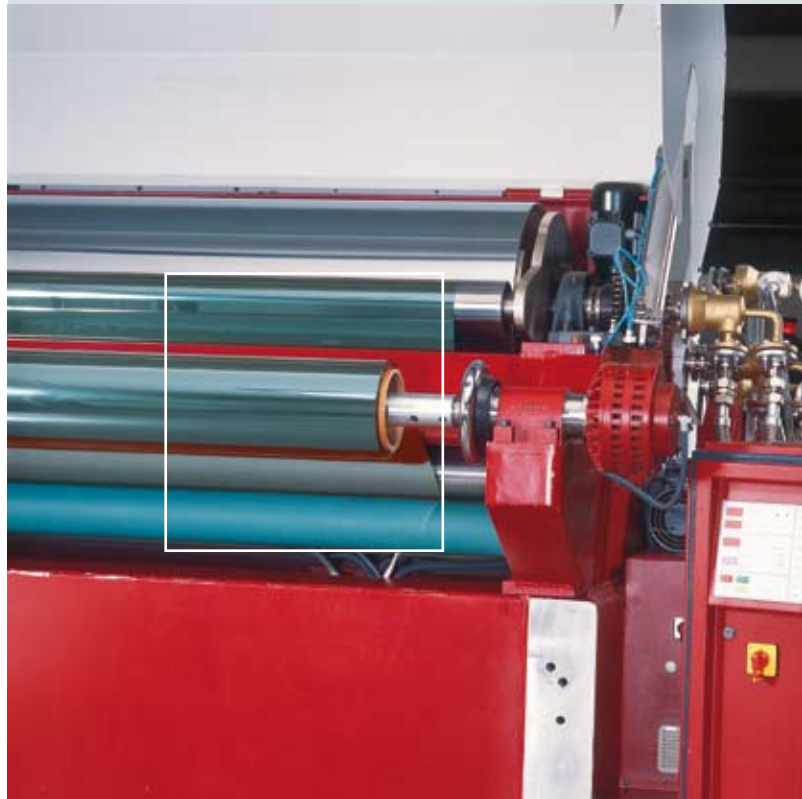

Die aus PET bestehenden OPALFILM® Rollo- und Lamellenfolien sind ein geeigneter Sonnen- und Blendschutz für jeden Arbeitsplatz – wie von der EU-Bildschirmrichtlinie vorgeschrieben. Die Eigenschaften Blend-, Hitze- und Sichtschutz sowie optional Schallabsorption machen sie zu einem innovativen Allroundtalent.

Das bewährte Kalander-Verfahren, das eine hohe Gleichmäßigkeit der Folie garantiert, wird zusätzlich durch modernste Verfahrens- und Prozesssteuerungen unterstützt. Die DIAMANT-Prägung, eine speziell entwickelte Pyramidenstruktur, sorgt zum einen für eine hohe Stabilität der Folie und zum anderen für hervorragende und ansprechende Optik und Transparenz. Durch die Stärke von 200 μ besitzt die Folie das optimale Gleichgewicht aus Durchsicht und Hänge- bzw. Wickelverhalten.